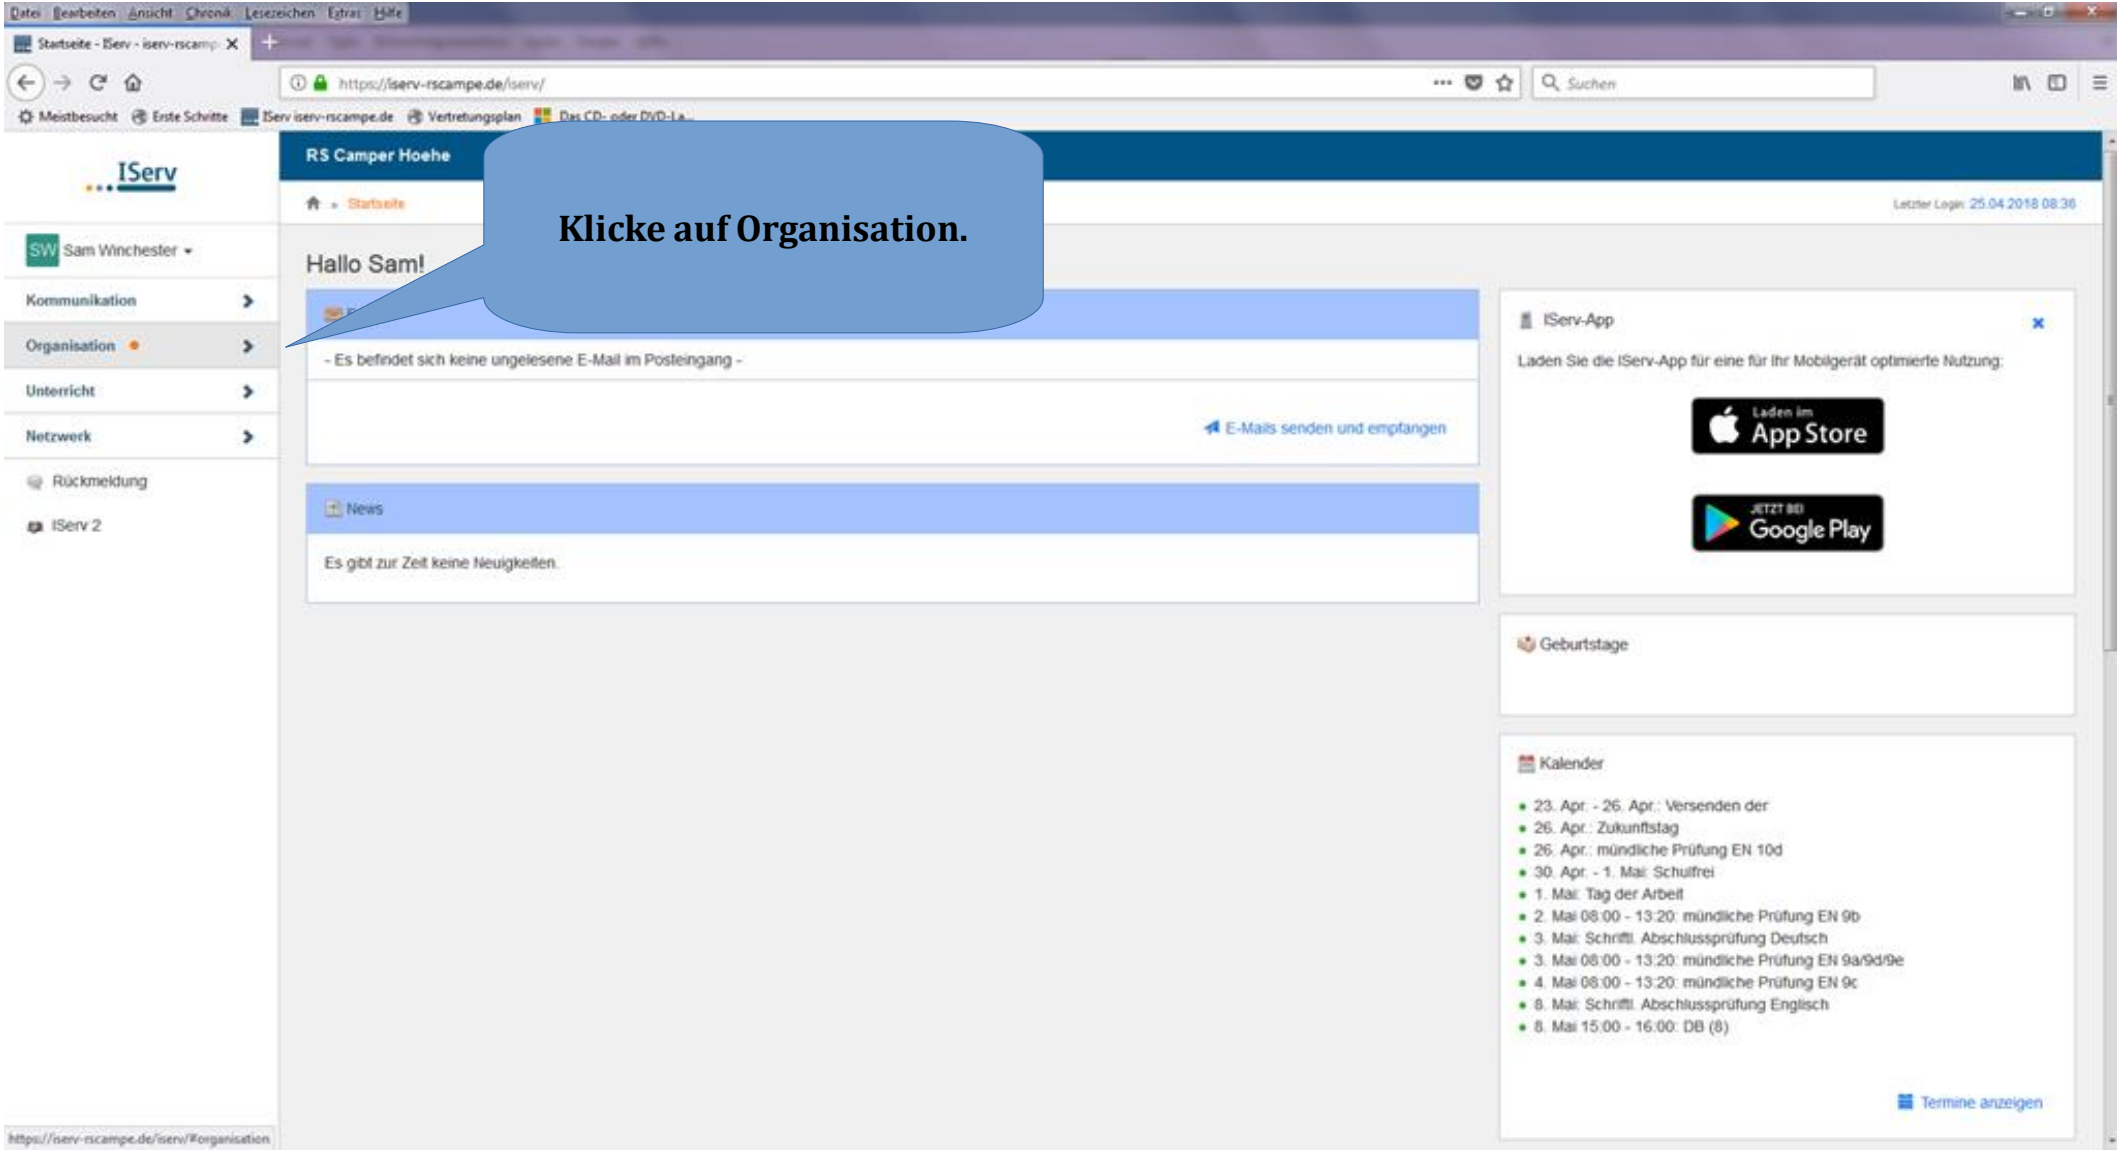

Melde dich mit deinen Login-Daten bei Iserv an.

I Serv-Anmeldung

Account

Password

Angemeldet bleiben

Klicke auf Organisation.

RS Camper Hoehe

Startseite

Hallo Sam!

- Es befindet sich keine ungelesene E-Mail im Posteingang -

E-Mails senden und empfangen

Es gibt zur Zeit keine Neuigkeiten.

IServ-App

Laden Sie die IServ-App für eine für Ihr Mobilgerät optimierte Nutzung: