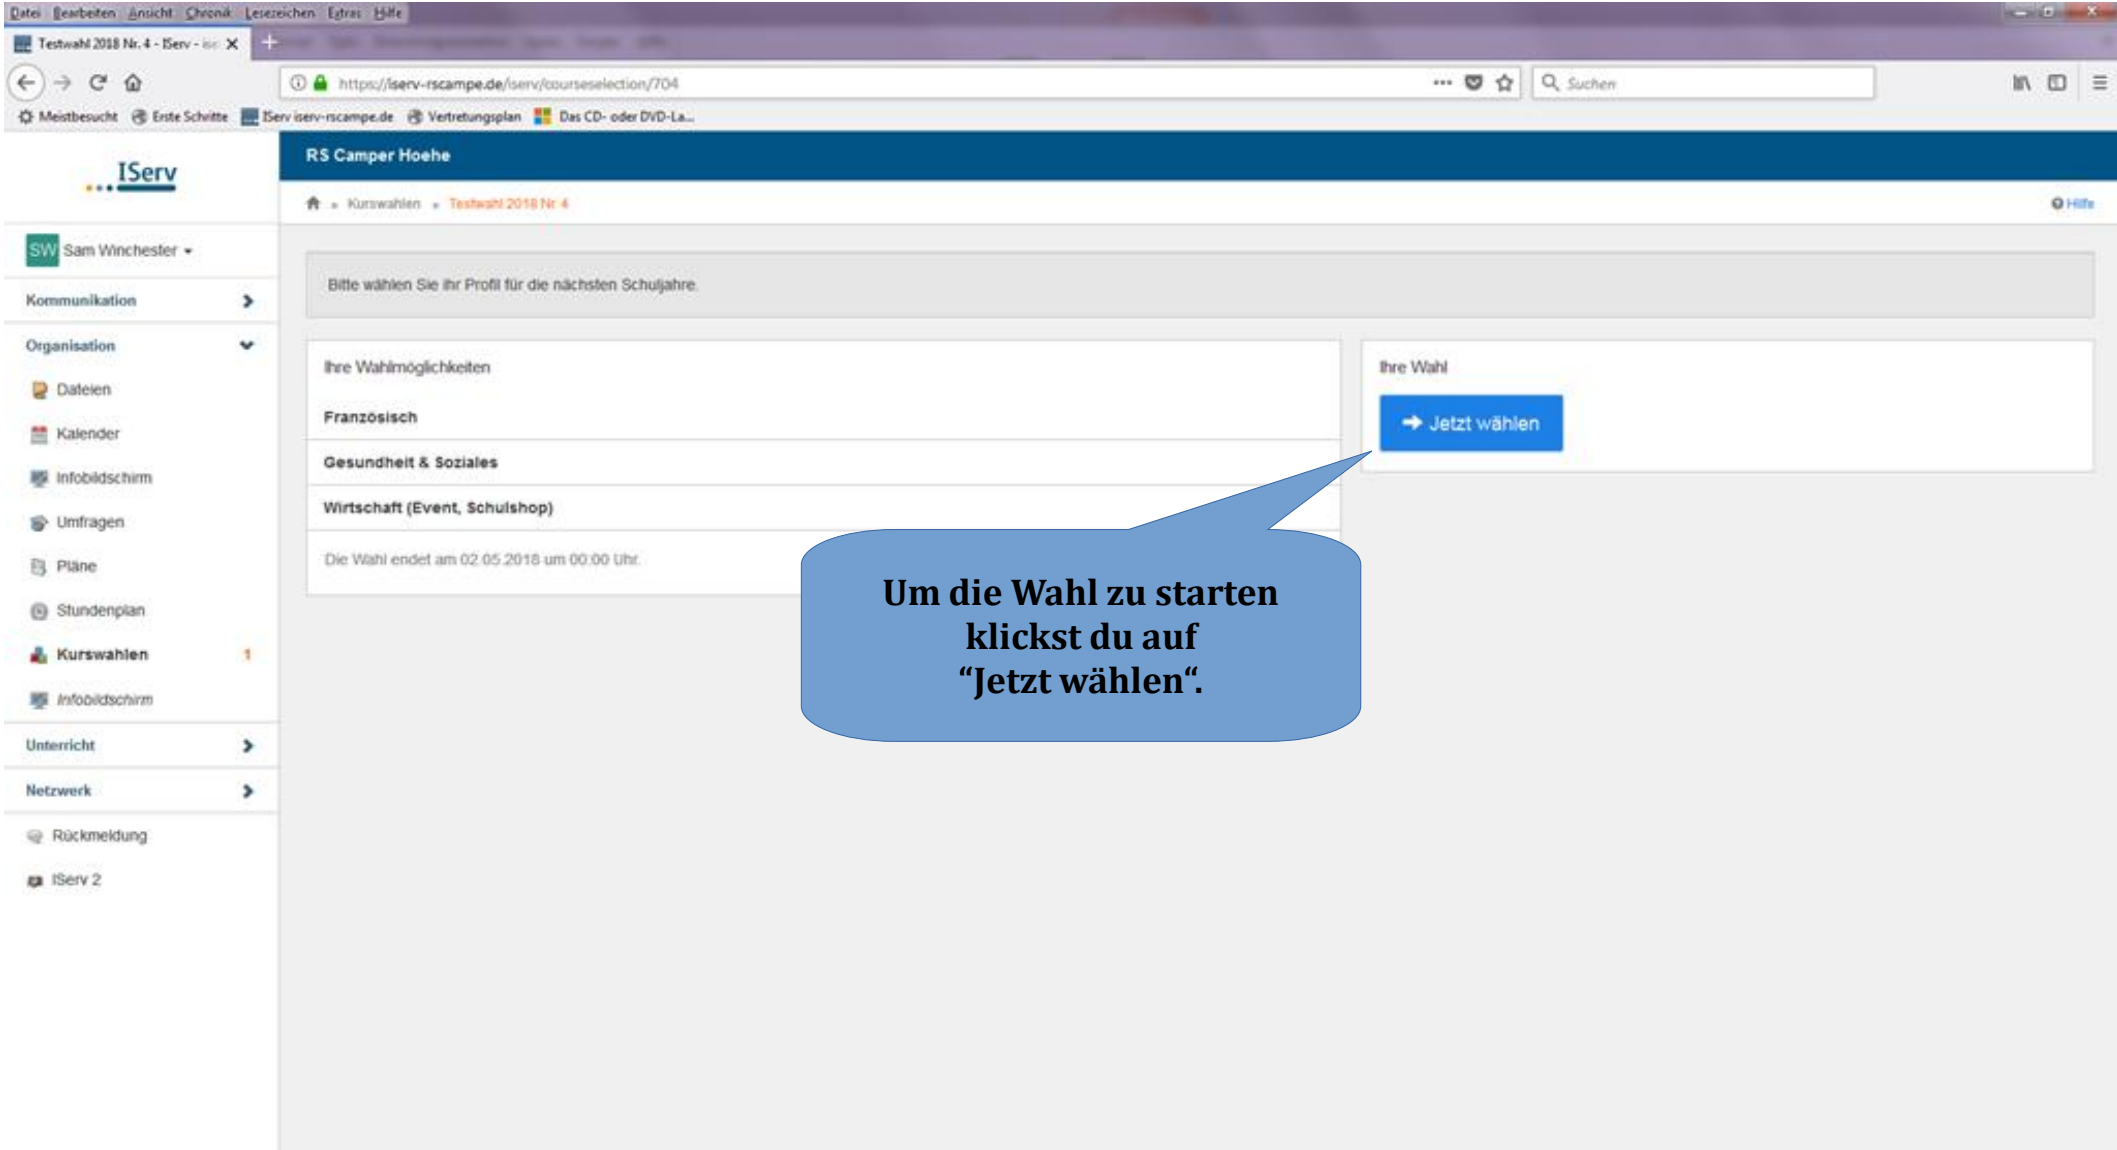

[Termine anzeigen](#)

**Hier erscheint dann die Profil-Wahl
an der du teilnehmen kannst.
Dort steht auch, wann die Wahl endet.
Mit einem Klick geht es zur Wahl.**

Hier werden dir deine Wahlmöglichkeiten angezeigt.

RS Camper Hoehe

Home » Kurswahlen » Testwahl 2018 Nr. 4

Bitte wählen Sie ihr Profil für die nächsten Schuljahre

Ihre Wahlmöglichkeiten

Französisch

Gesundheit & Soziales

Wirtschaft (Event, Schulshop)

Die Wahl endet am 02.05.2018 um 00:00 Uhr.

Ihre Wahl

→ Jetzt wählen

Bitte wählen Sie ihr Profil für die nächsten Schuljahre.

Ihre Wahlmöglichkeiten

Französisch

Gesundheit & Soziales

Wirtschaft (Event, Schulshop)

Die Wahl endet am 02.05.2018 um 00:00 Uhr.

Ihre Wahl

→ Jetzt wählen

Um die Wahl zu starten
klickst du auf
"Jetzt wählen".

Auf dieser Seite wählst du dann dein Profil für die kommenden Schuljahre.

Danach bestätigst du deine Wahl, durch anklicken des Häkchens.