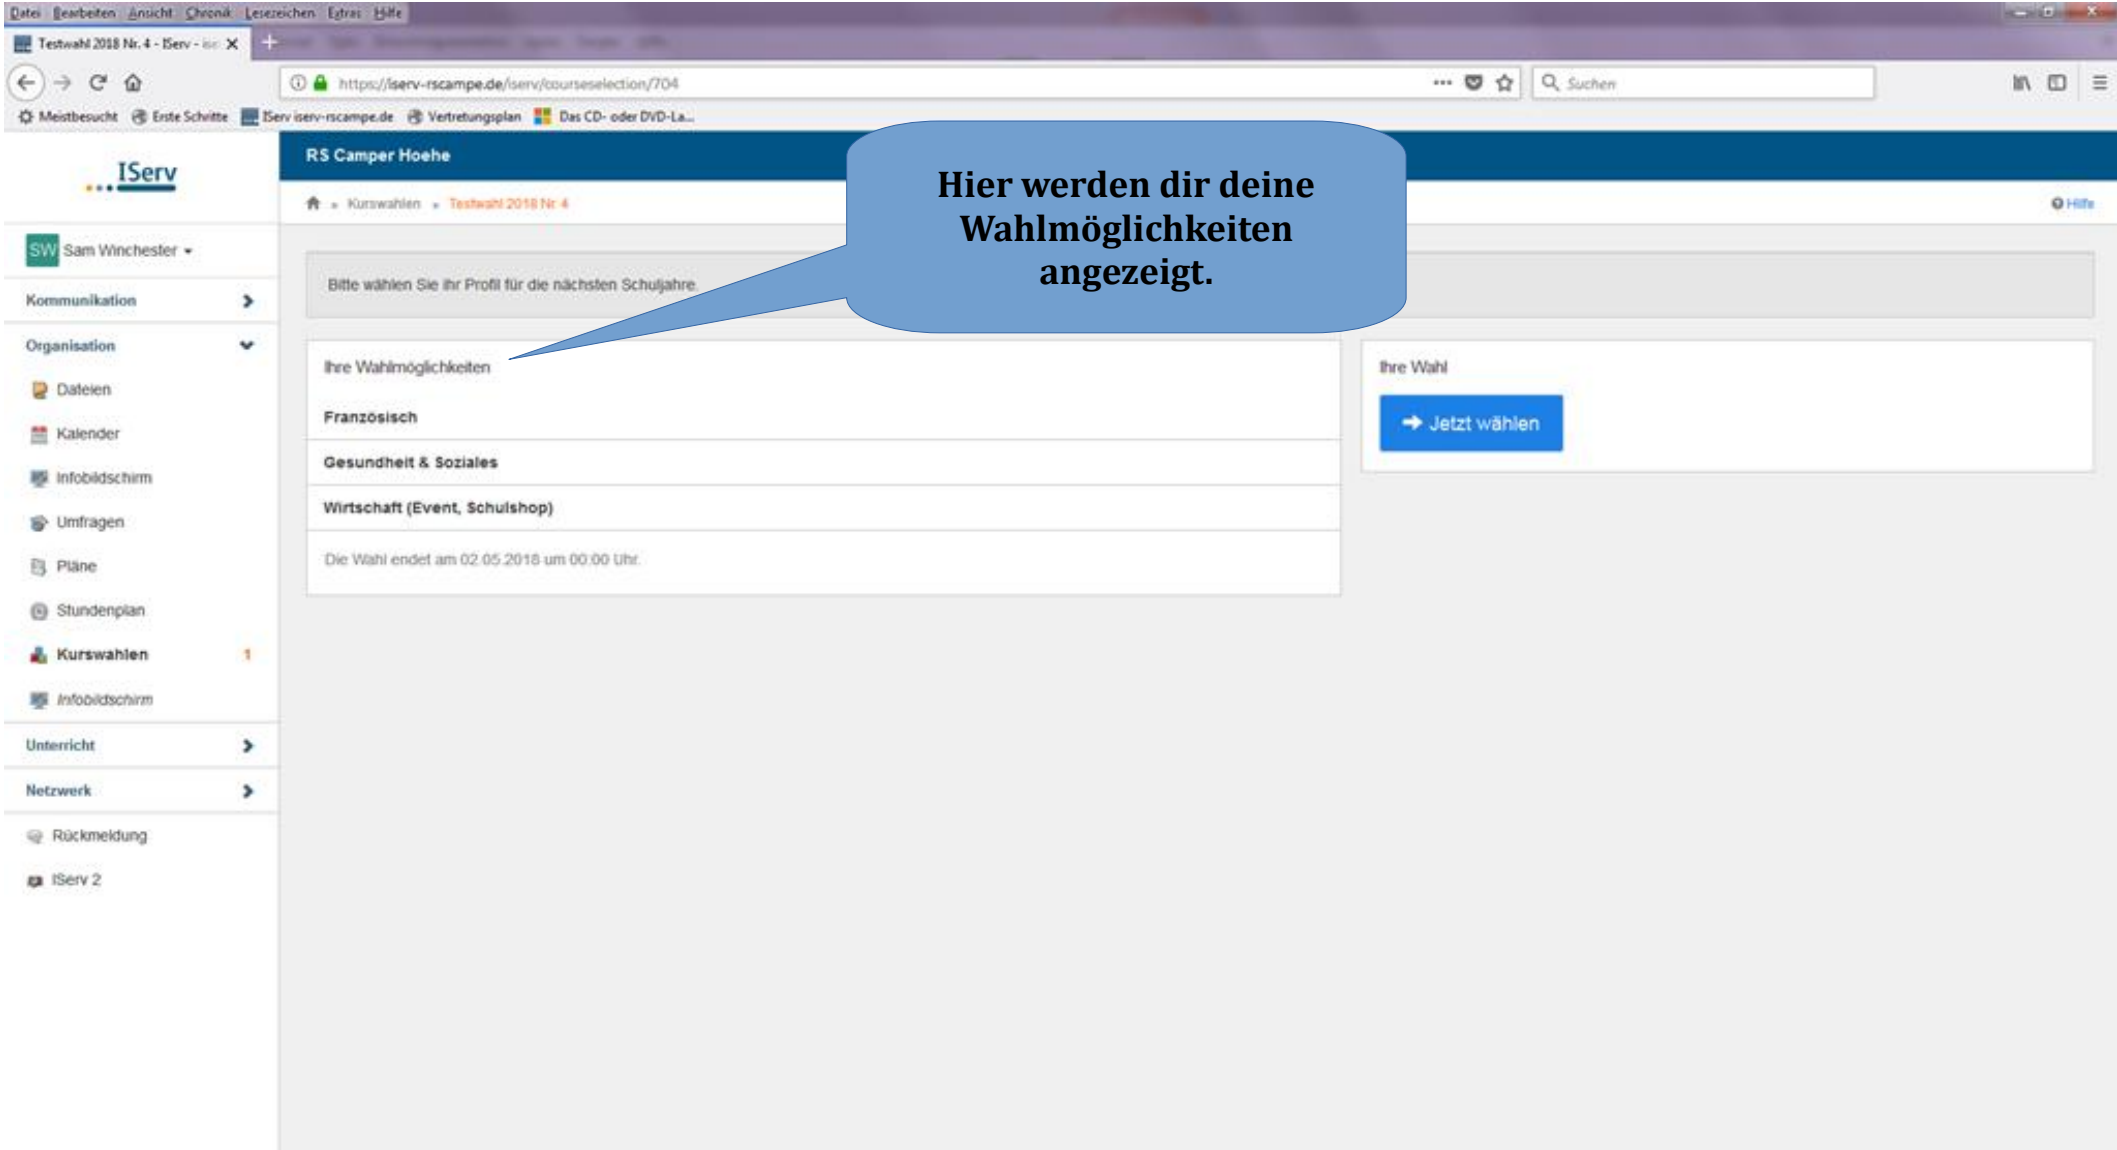

[Termine anzeigen](#)

**Hier erscheint dann die Profil-Wahl
an der du teilnehmen kannst.
Dort steht auch, wann die Wahl endet.
Mit einem Klick geht es zur Wahl.**

Hier werden dir deine Wahlmöglichkeiten angezeigt.