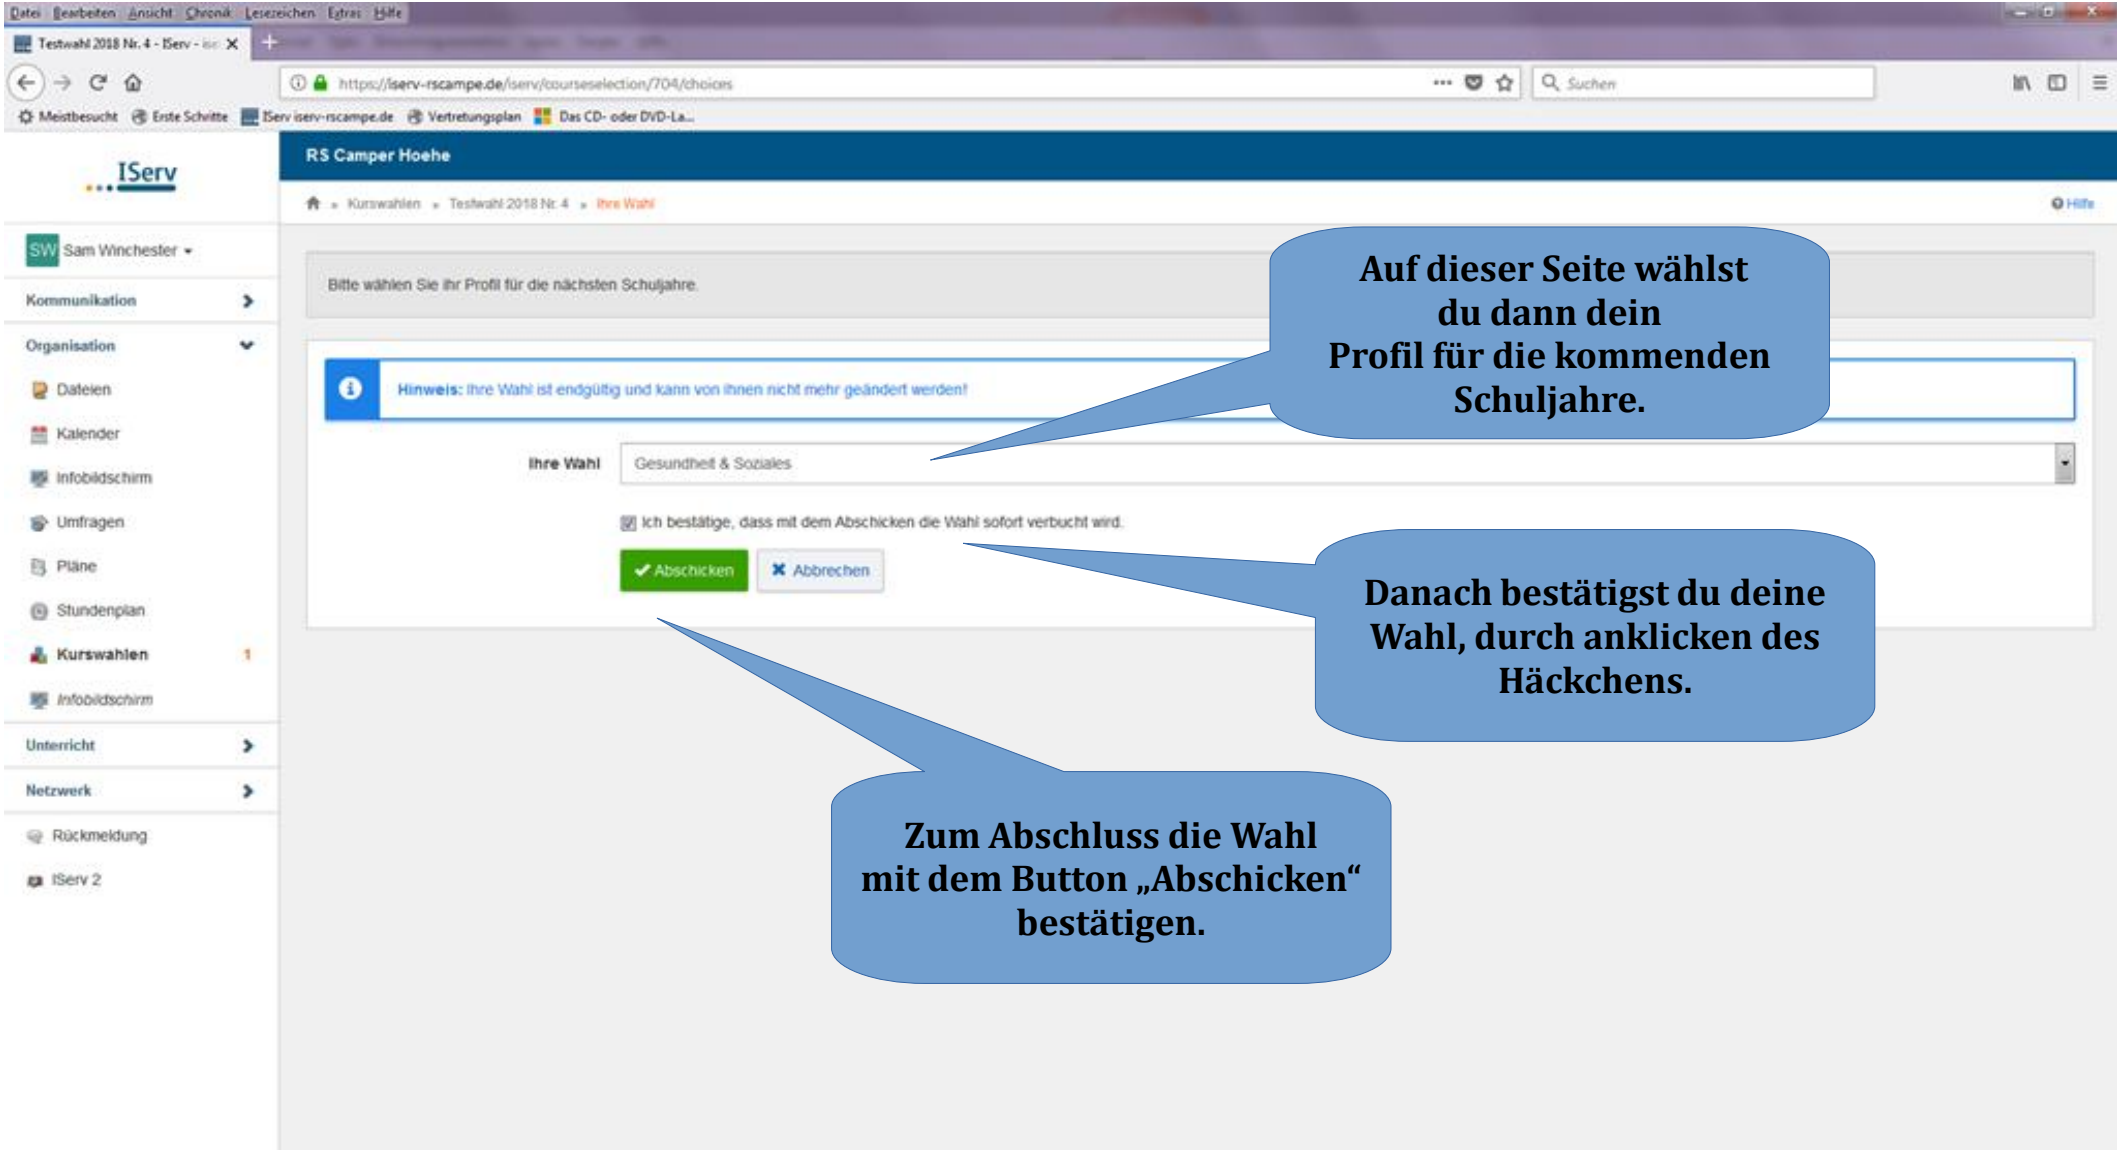

RS Camper Hoehe

Home » Kurswahlen » Testwahl 2018 Nr. 4

Bitte wählen Sie ihr Profil für die nächsten Schuljahre

Ihre Wahlmöglichkeiten

Französisch

Gesundheit & Soziales

Wirtschaft (Event, Schulshop)

Die Wahl endet am 02.05.2018 um 00:00 Uhr.

Ihre Wahl

→ Jetzt wählen

Bitte wählen Sie ihr Profil für die nächsten Schuljahre.

Ihre Wahlmöglichkeiten

Französisch

Gesundheit & Soziales

Wirtschaft (Event, Schulshop)

Die Wahl endet am 02.05.2018 um 00:00 Uhr.

Ihre Wahl

→ Jetzt wählen

Um die Wahl zu starten
klickst du auf
"Jetzt wählen".

Auf dieser Seite wählst du dann dein Profil für die kommenden Schuljahre.

Danach bestätigst du deine Wahl, durch anklicken des Häkchens.