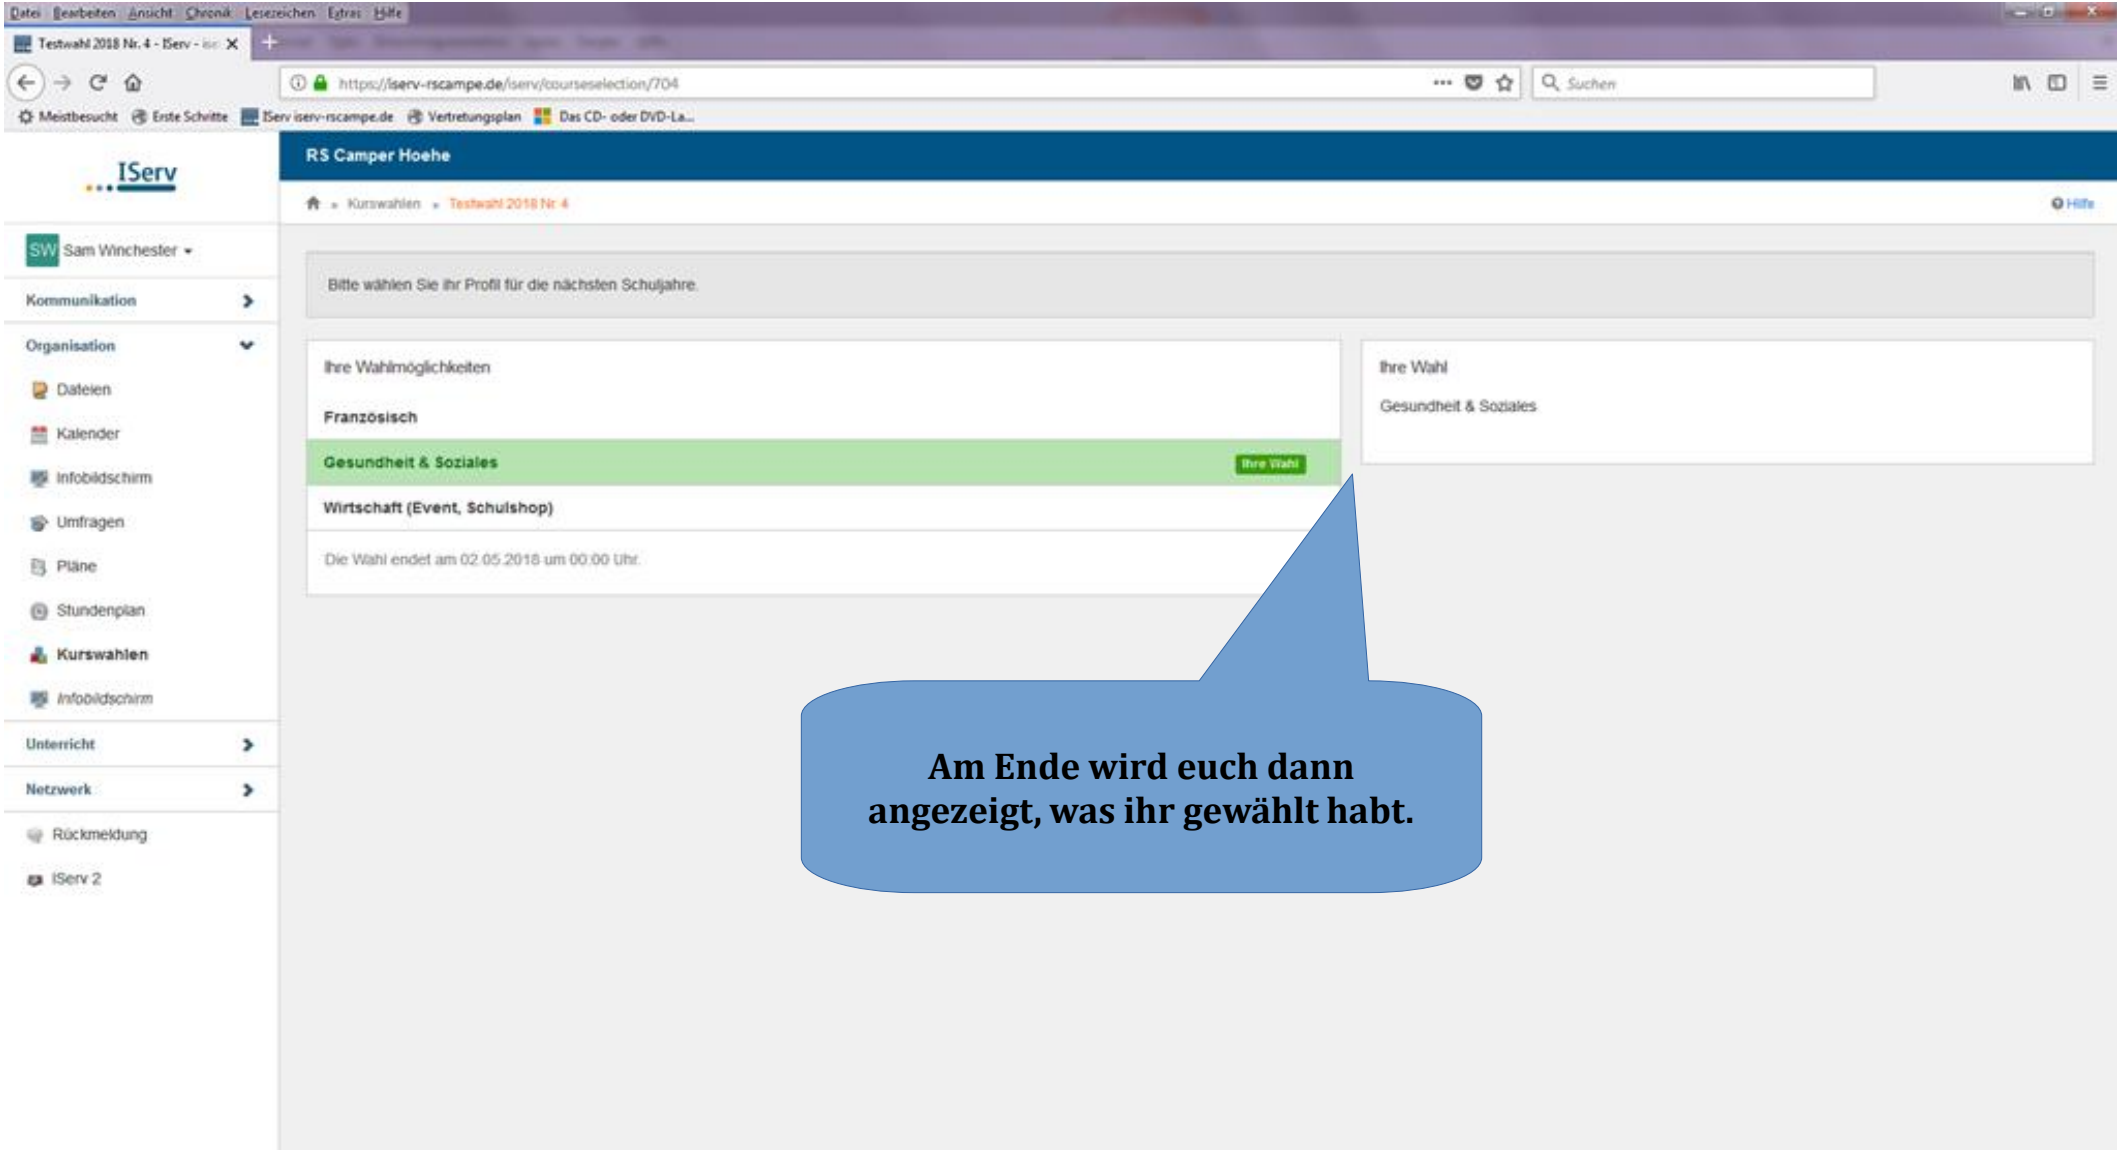

**Am Ende wird euch dann
angezeigt, was ihr gewählt habt.**